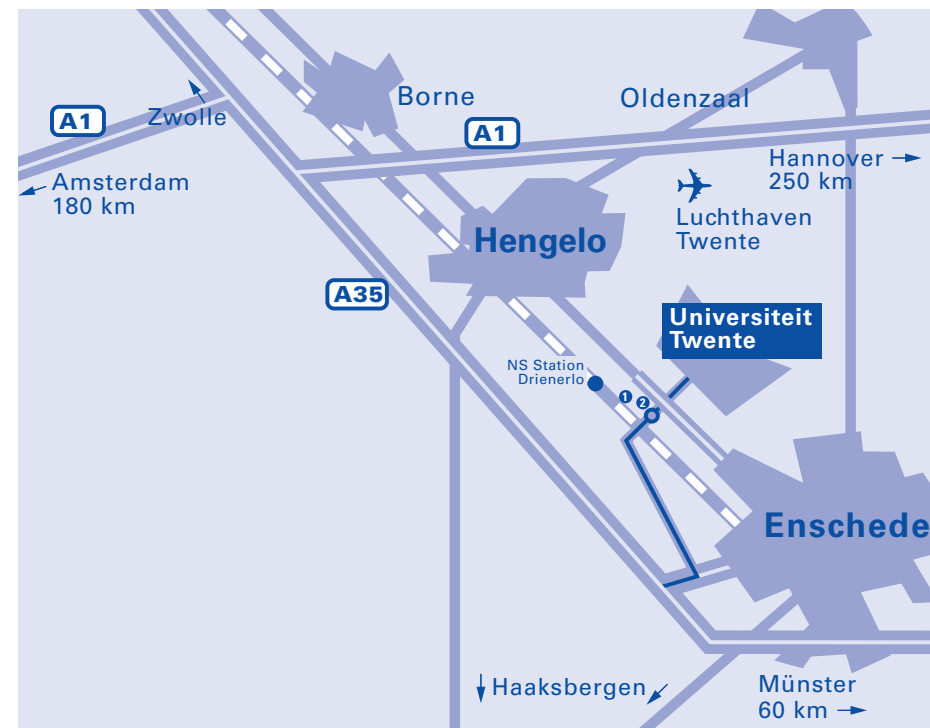

Zo bereikt u de Universiteit Twente

Per auto

Naar de Universiteit Twente:
Neem vanaf de A1 de A35 richting Enschede.
Neem de afslag Enschede-West
Volg de borden Universiteit

1. ➊ Naar Het Capitool 15 (faculteit Bedrijf, Bestuur en Technologie):
   Volg de route naar de Universiteit.
   Ga op de rotonde linksaf (rotonde 3/4 rond). U rijdt nu op de straat Het Capitool.
   Het gebouw 'Capitool 15' bevindt zich aan het einde van deze straat aan uw rechterkant (schuin tegenover het NS-station).
2. ➋ Naar Institutenweg 1 (faculteit Gedragwetenschappen):
   Volg de route naar de Universiteit.
   Ga op de rotonde rechtdoor
   Ga de eerste straat linksaf. U rijdt nu op de Institutenweg.
   Het gebouw 'Institutenweg 1' bevindt zich meteen aan de linkerkant, op de hoek met de straat waar u reed.

Per trein/bus:

De Universiteit Twente is vanaf NS-station Hengelo, Enschede en Enschede Drienerlo per bus bereikbaar, meestal per halvuursdiensten.
Het gebouw Capitool 15 bevindt zich tegenover NS station Drienerlo. De Institutenweg 1 bevindt zich nabij het Universiteitsterrein en is uitstekend bereikbaar per openbaar vervoer.
Bel voor inlichtingen de Informatielijn Openbaar Vervoer: 0900-9292.