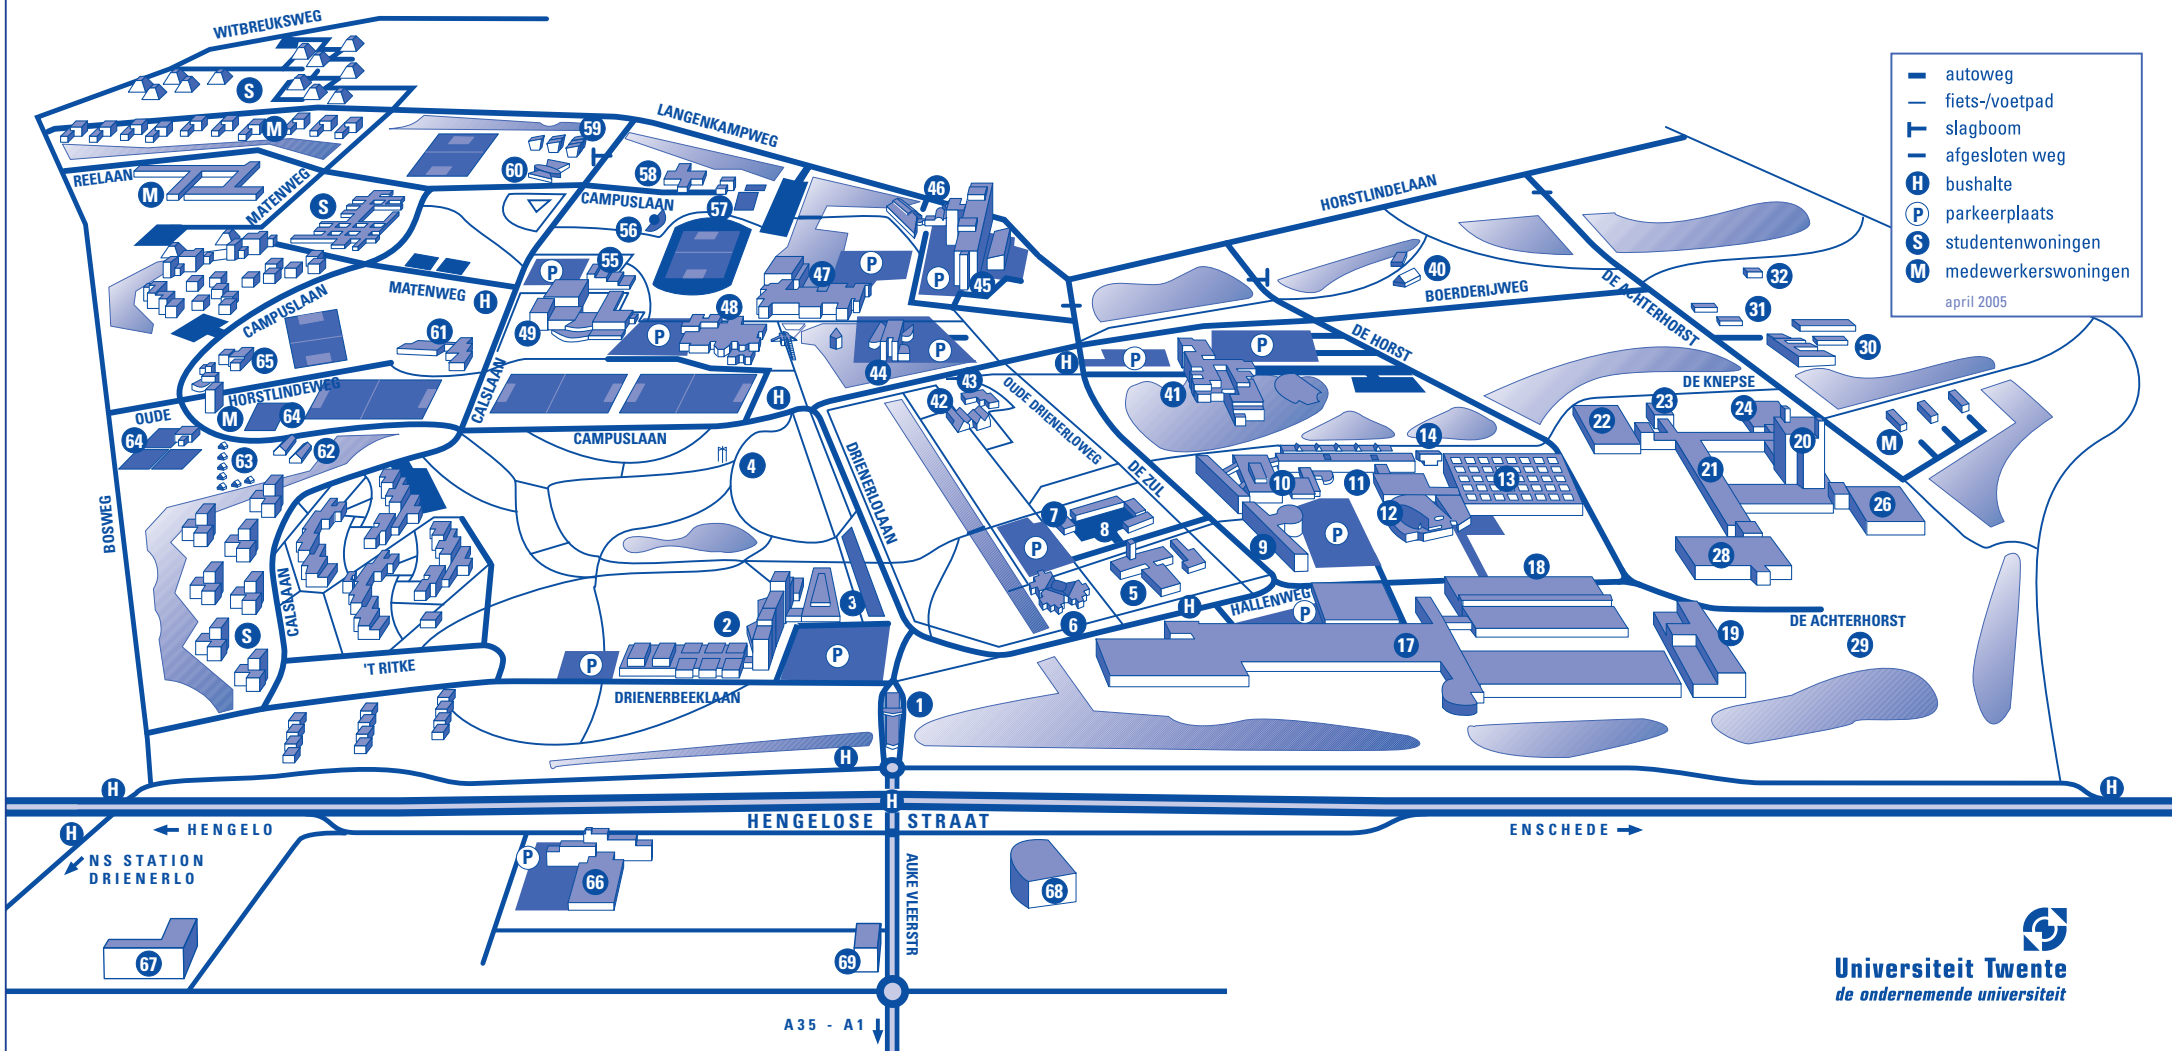

# PLATTEGROND UNIVERSITEIT TWENTE

- |               |               |                      |                          |                    |                       |
|---------------|---------------|----------------------|--------------------------|--------------------|-----------------------|
| 1 Charlie     | 10 Ravelijn   | 21 Horstring         | 32 biomagnetisch centrum | 48 Bastille        | 62 Boerderij Bosch    |
| 2 Spiegel     | 11 Zilverling | 22 Westhorst         | 40 Erve Holzik           | 49 Sportcentrum    | 63 blokhutten         |
| 3 Vleugel     | 12 Waaier     | 23 Kleinhorst        | 41 Cubicus               | 55 winkelcentrum   | 64 tennispark         |
| 4 carillon    | 13 Matrix     | 24 Noordhorst        | 42 Faculty Club          | 56 amfitheater     | 65 Logica             |
| 5 hogedruklab | 14 Teehuis    | 26 Oosthorst         | 43 Schuur                | 57 zwembad         | 66 BTC                |
| 6 Paviljoen   | 17 Langezijds | 28 Zuidhorst         | 44 Drienerburght         | 58 Sleutel         | 67 Capitool 15        |
| 7 Seinhuis    | 18 AKI        | 29 pinetum           | 45 Hogekamp              | 59 Mondriaan       | 68 Hengelsestraat 583 |
| 8 Garage      | 19 Temp       | 30 afvalstoffendepot | 46 cleanrooms            | 60 Vlinder         | 69 Institutenweg 1    |
| 9 Citadel     | 20 Horsttoren | 31 windpark          | 47 Vrijhof               | 61 medisch centrum |                       |